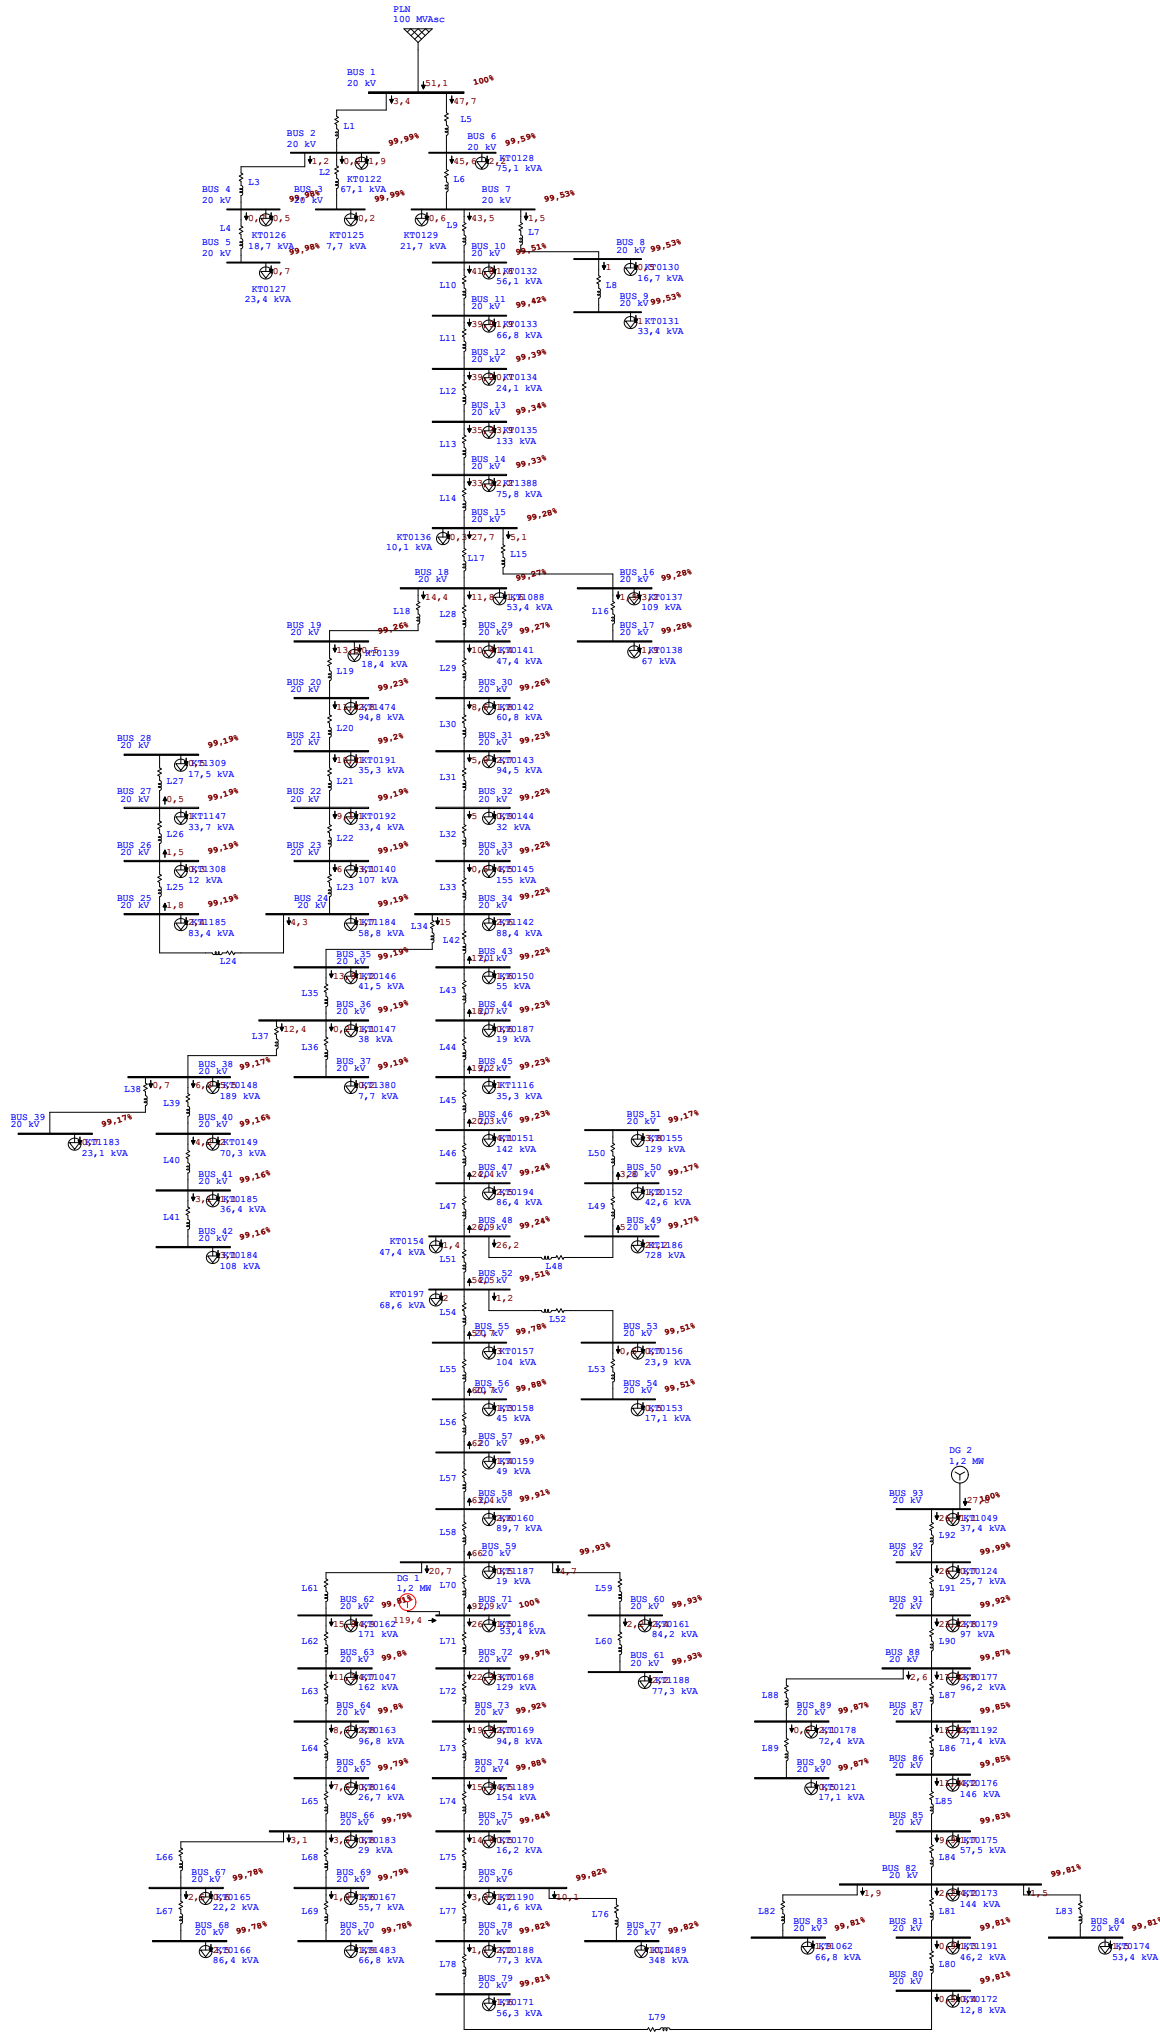

ARUS NORMAL TANPA DG

ARUS HUBUNG SINGKAT 3 FASE TANPA DG

ARUS HUBUNG SINGKAT L-G TANPA DG

ARUS NORMAL DENGAN 1 DG

ARUS HUBUNG SINGKAT 3 FASE DENGAN 1 DG

ARUS HUBUNG SINGKAT L-G DENGAN 1 DG

ARUS NORMAL DENGAN 2 DG

ARUS HUBUNG SINGKAT 3 FASE DENGAN 2 DG

ARUS HUBUNG SINGKAT L-G DENGAN 2 DG