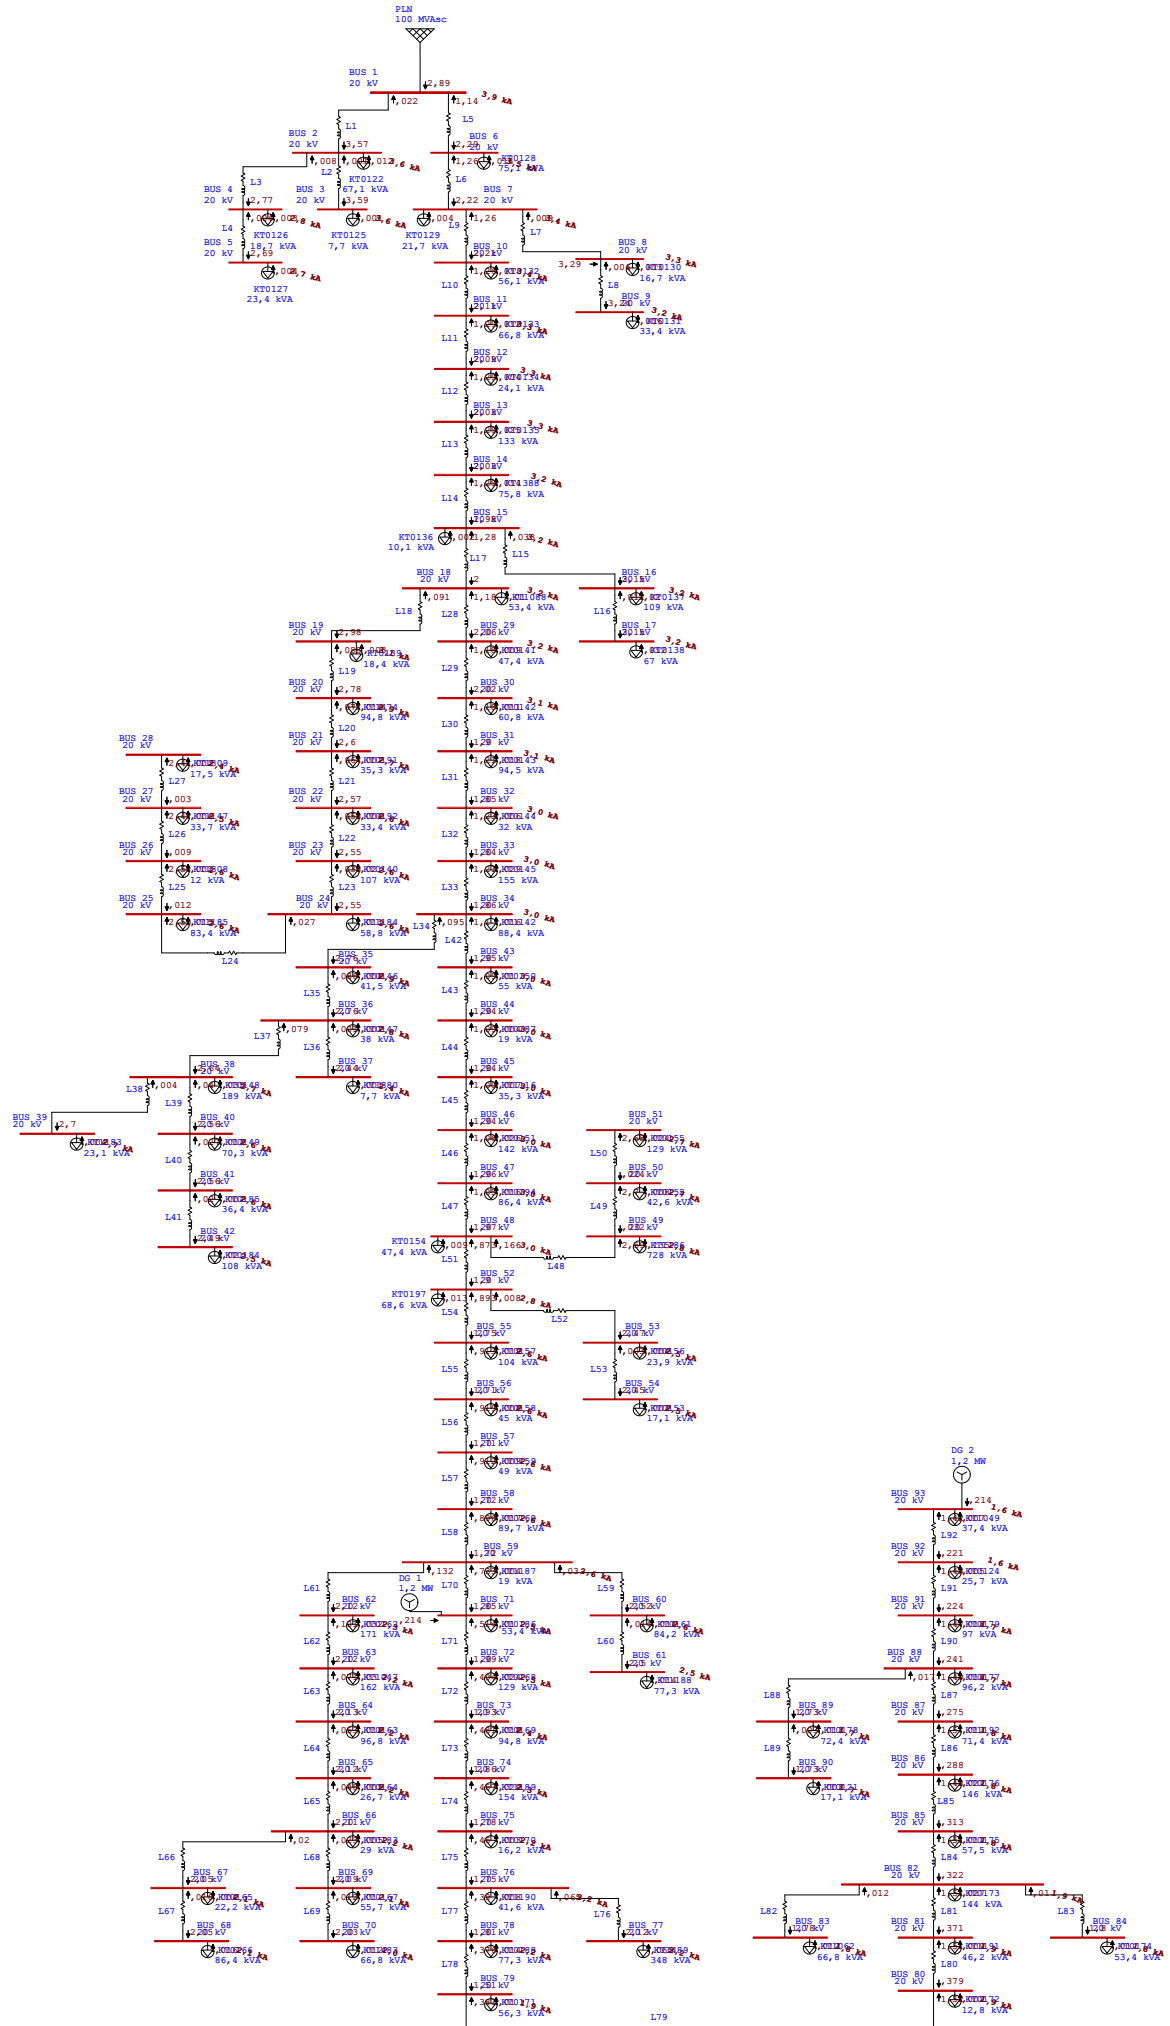

ARUS NORMAL TANPA DG

ARUS HUBUNG SINGKAT 3 FASE TANPA DG

ARUS HUBUNG SINGKAT L-G TANPA DG

ARUS NORMAL DENGAN 1 DG

ARUS HUBUNG SINGKAT 3 FASE DENGAN 1 DG

ARUS HUBUNG SINGKAT L-G DENGAN 1 DG

ARUS NORMAL DENGAN 2 DG

ARUS HUBUNG SINGKAT 3 FASE DENGAN 2 DG

ARUS HUBUNG SINGKAT L-G DENGAN 2 DG