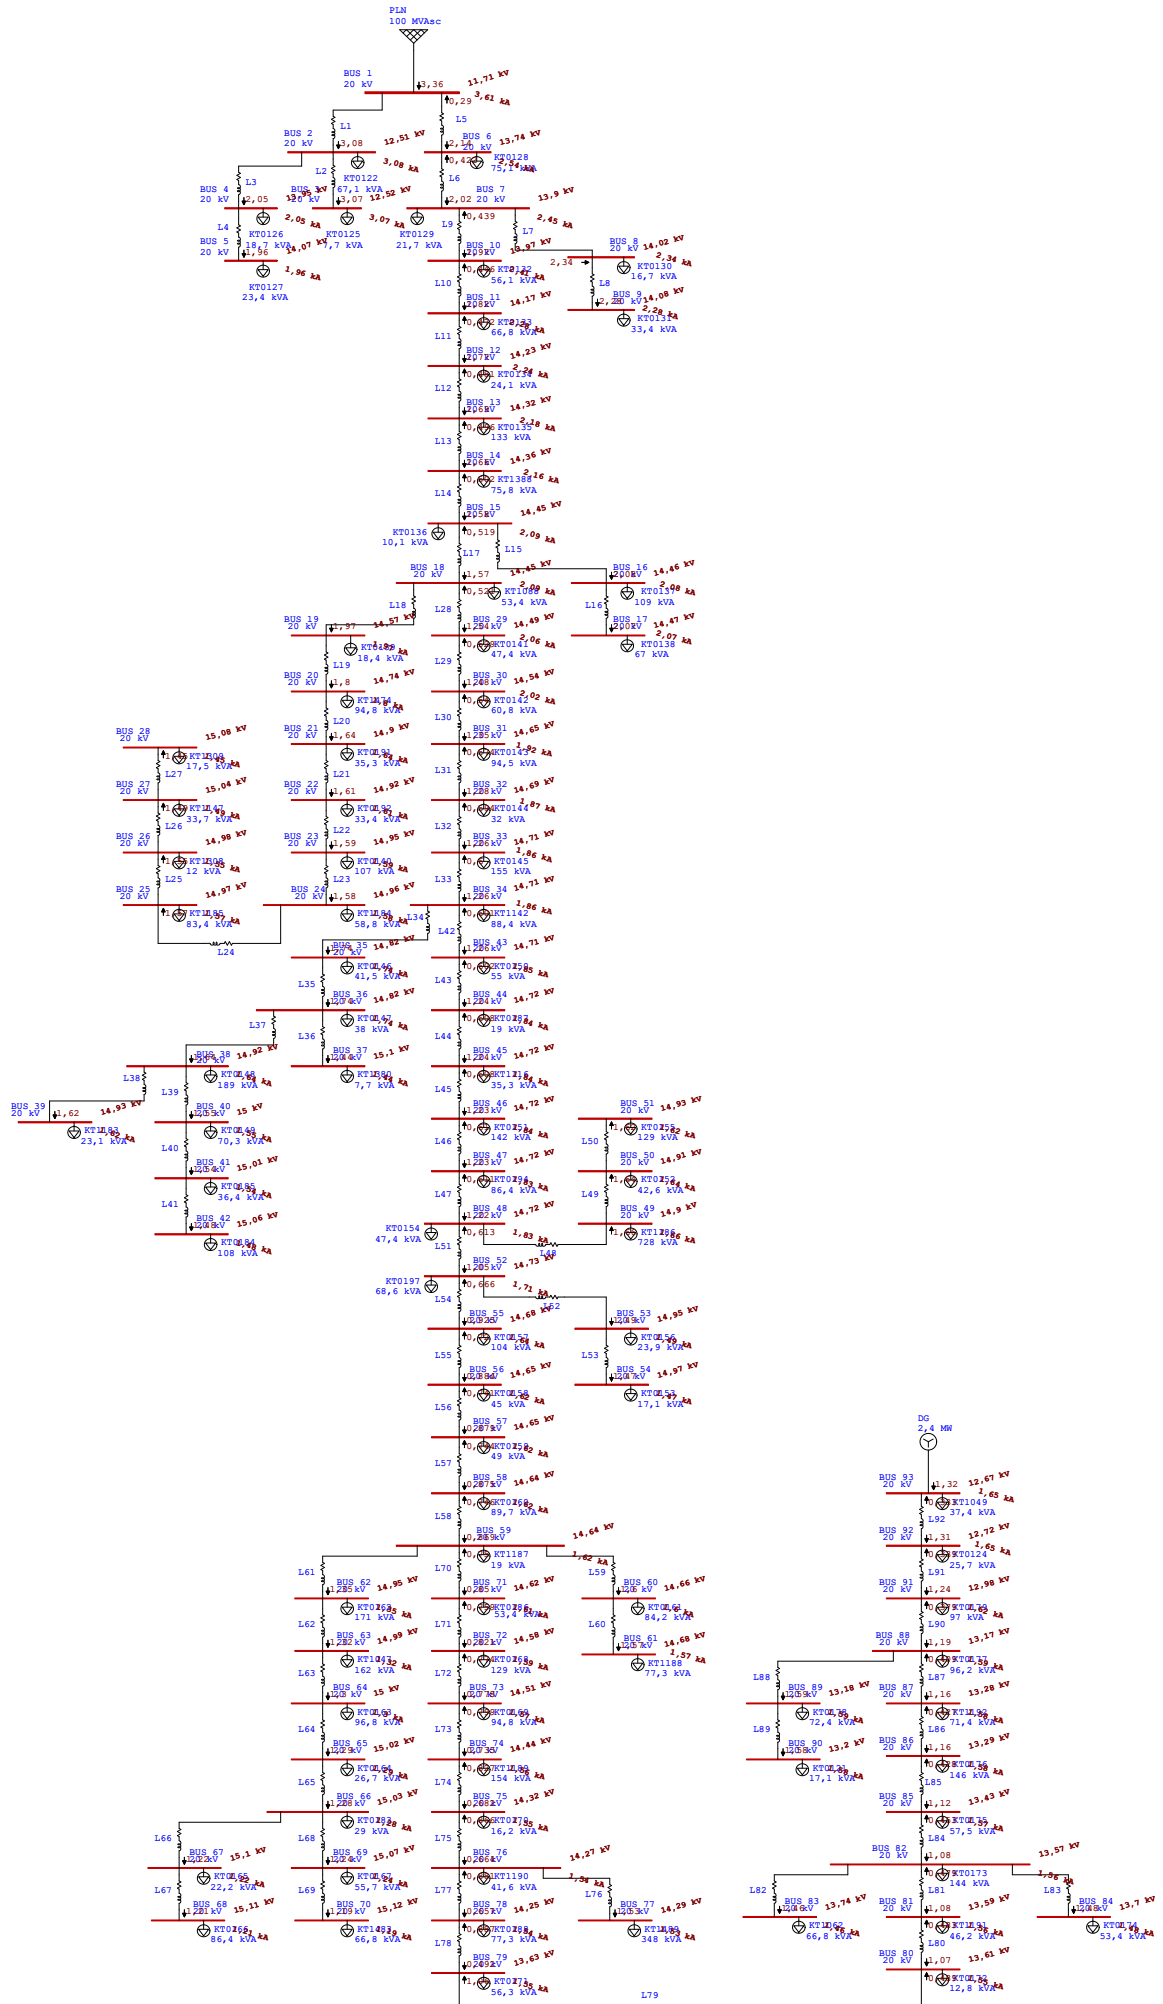

ARUS NORMAL TANPA DG

ARUS HUBUNG SINGKAT 3 FASE TANPA DG

ARUS HUBUNG SINGKAT L-G TANPA DG

ARUS NORMAL DENGAN 1 DG

ARUS HUBUNG SINGKAT 3 FASE DENGAN 1 DG

ARUS HUBUNG SINGKAT L-G DENGAN 1 DG

ARUS NORMAL DENGAN 2 DG

ARUS HUBUNG SINGKAT 3 FASE DENGAN 2 DG

ARUS HUBUNG SINGKAT L-G DENGAN 2 DG