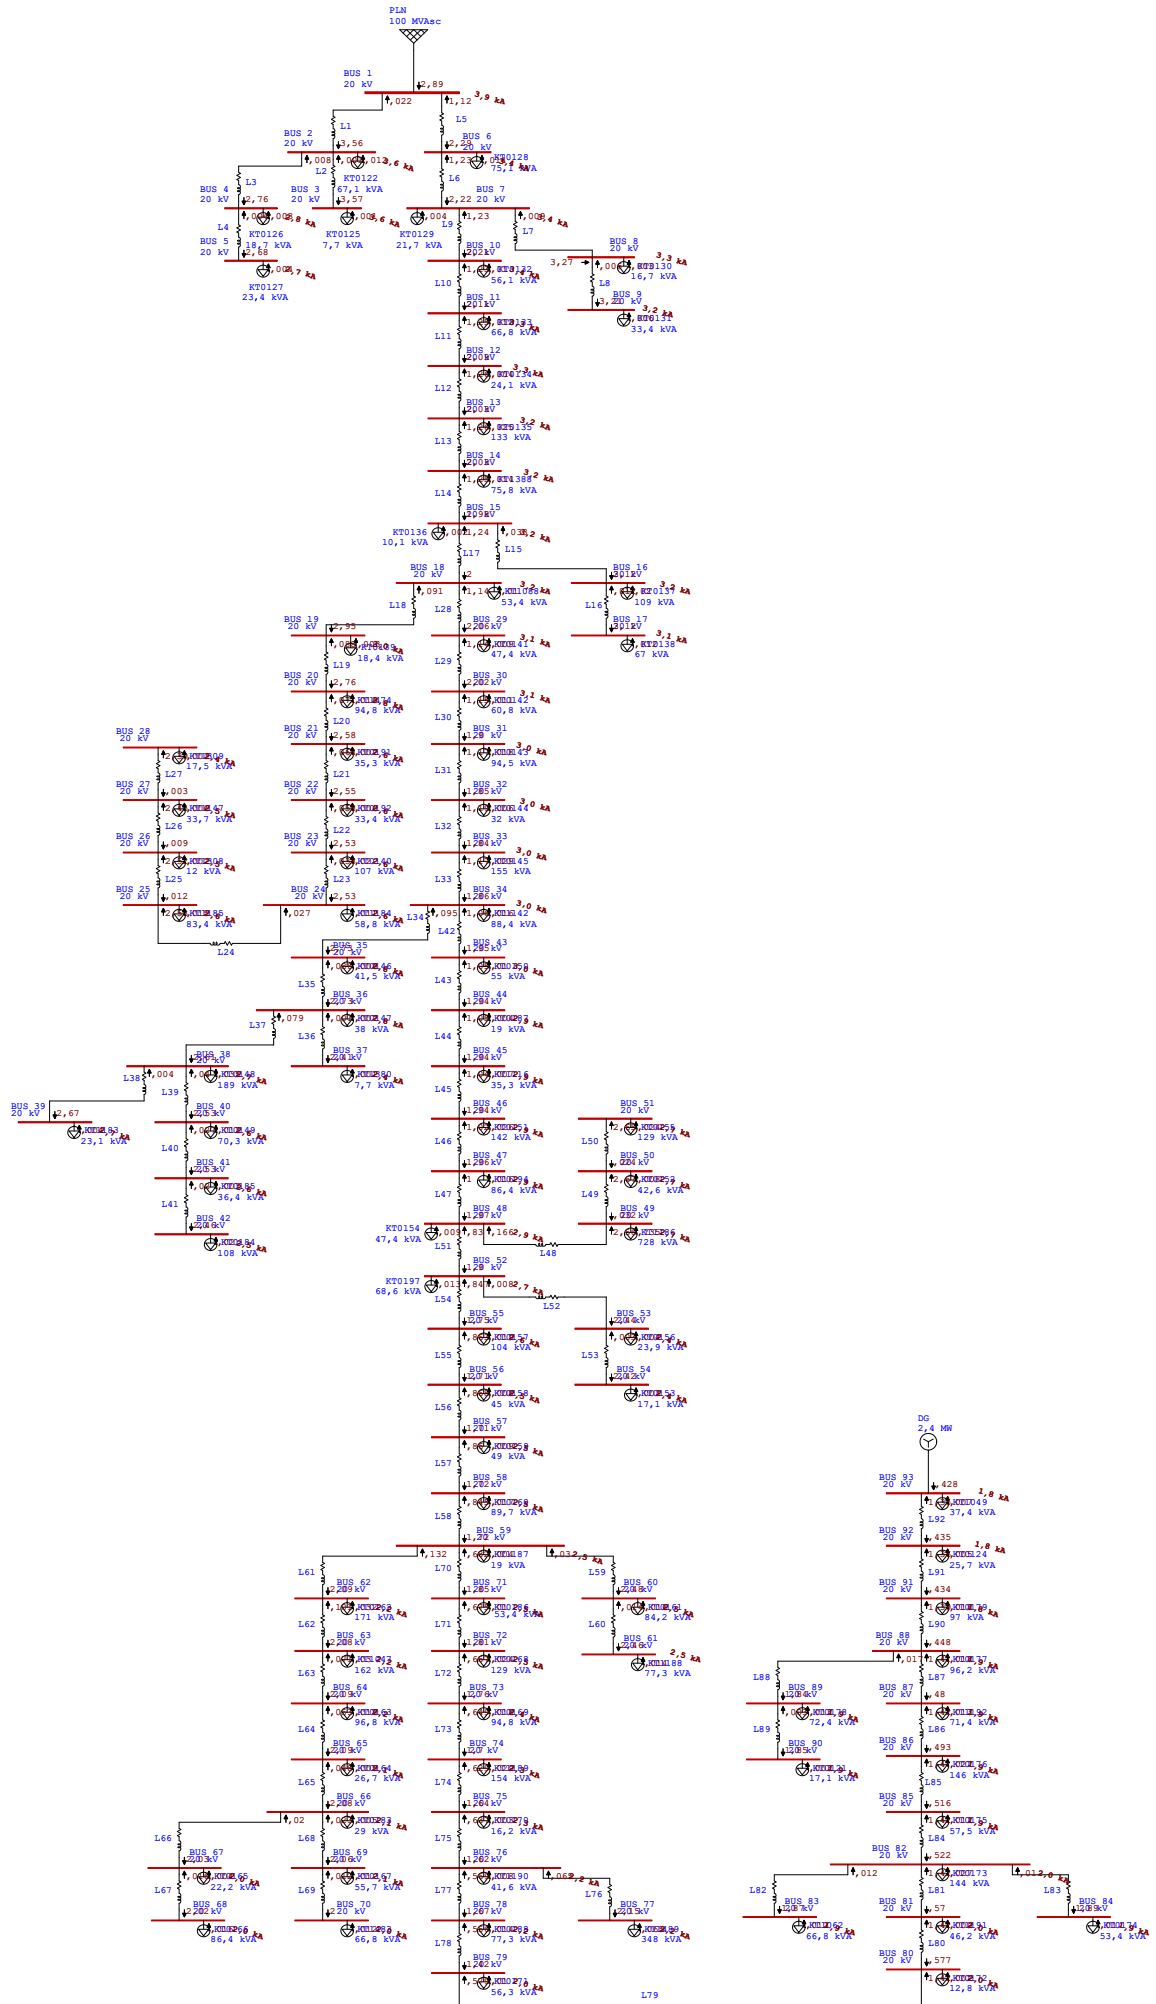

ARUS NORMAL TANPA DG

ARUS HUBUNG SINGKAT 3 FASE TANPA DG

ARUS HUBUNG SINGKAT L-G TANPA DG

ARUS NORMAL DENGAN 1 DG

ARUS HUBUNG SINGKAT 3 FASE DENGAN 1 DG

ARUS HUBUNG SINGKAT L-G DENGAN 1 DG

ARUS NORMAL DENGAN 2 DG

ARUS HUBUNG SINGKAT 3 FASE DENGAN 2 DG

ARUS HUBUNG SINGKAT L-G DENGAN 2 DG