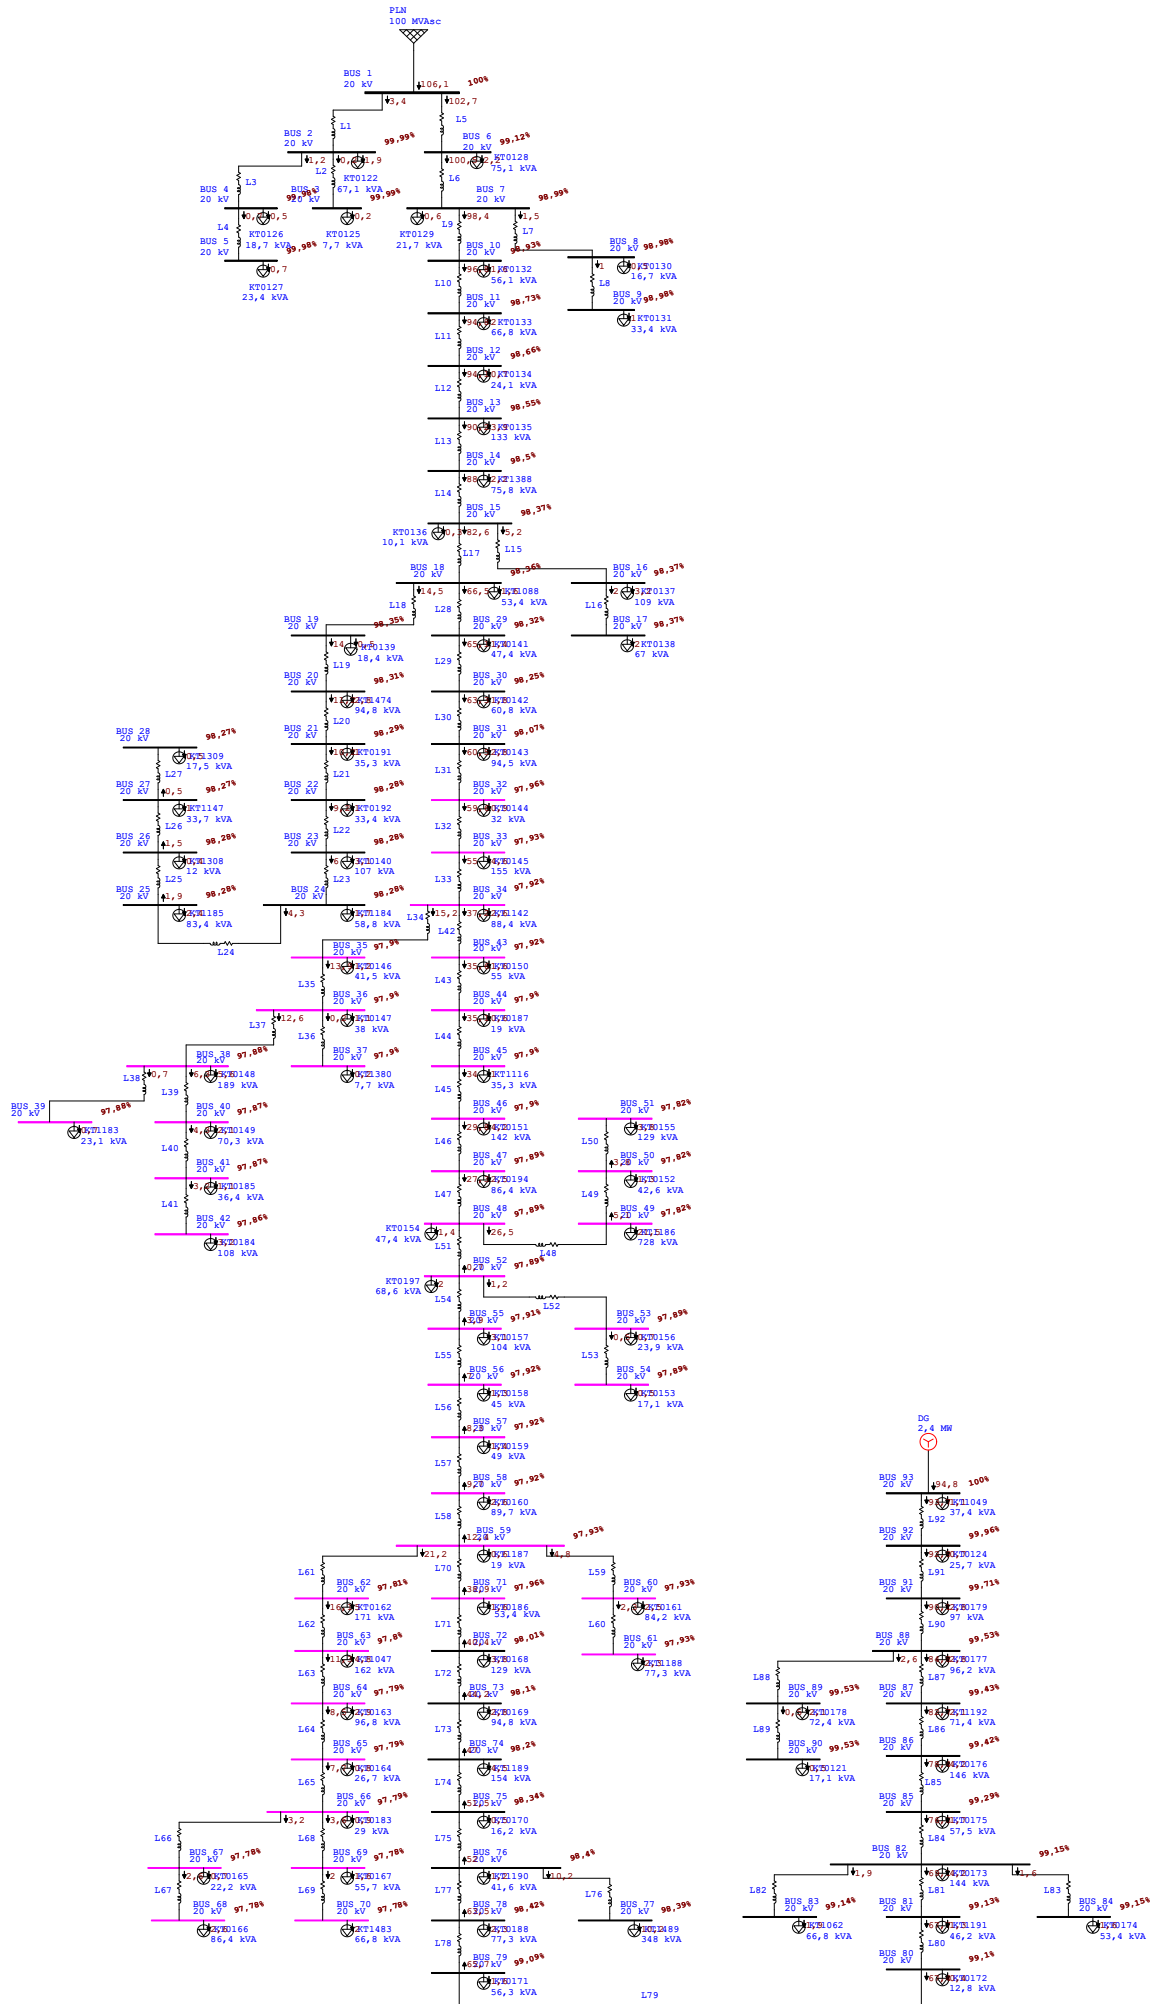

ARUS NORMAL TANPA DG

ARUS HUBUNG SINGKAT 3 FASE TANPA DG

ARUS HUBUNG SINGKAT L-G TANPA DG

ARUS NORMAL DENGAN 1 DG

ARUS HUBUNG SINGKAT 3 FASE DENGAN 1 DG

ARUS HUBUNG SINGKAT L-G DENGAN 1 DG

ARUS NORMAL DENGAN 2 DG

ARUS HUBUNG SINGKAT 3 FASE DENGAN 2 DG

ARUS HUBUNG SINGKAT L-G DENGAN 2 DG