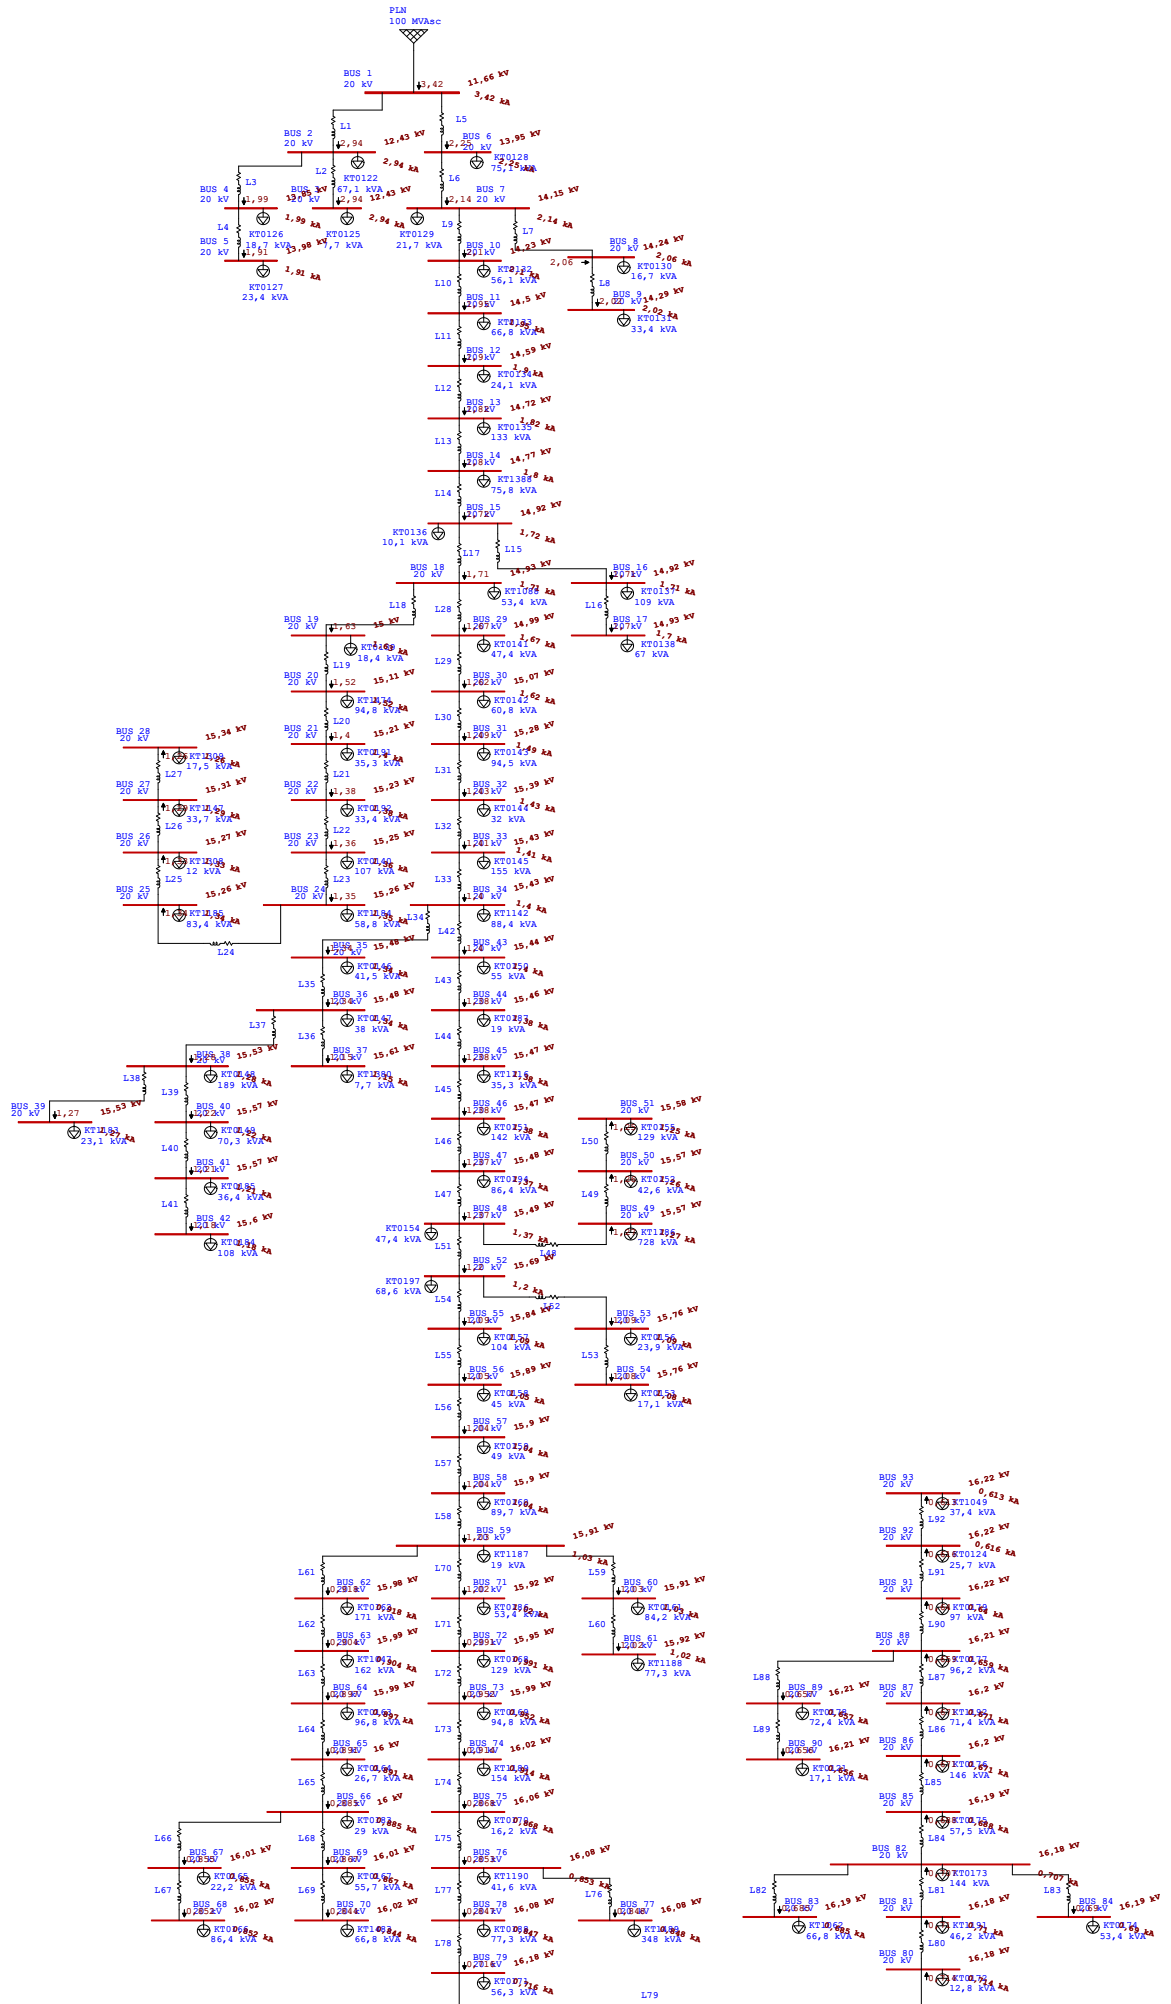

ARUS NORMAL TANPA DG

ARUS HUBUNG SINGKAT 3 FASE TANPA DG

ARUS HUBUNG SINGKAT L-G TANPA DG

ARUS NORMAL DENGAN 1 DG

ARUS HUBUNG SINGKAT 3 FASE DENGAN 1 DG

ARUS HUBUNG SINGKAT L-G DENGAN 1 DG

ARUS NORMAL DENGAN 2 DG

ARUS HUBUNG SINGKAT 3 FASE DENGAN 2 DG

ARUS HUBUNG SINGKAT L-G DENGAN 2 DG