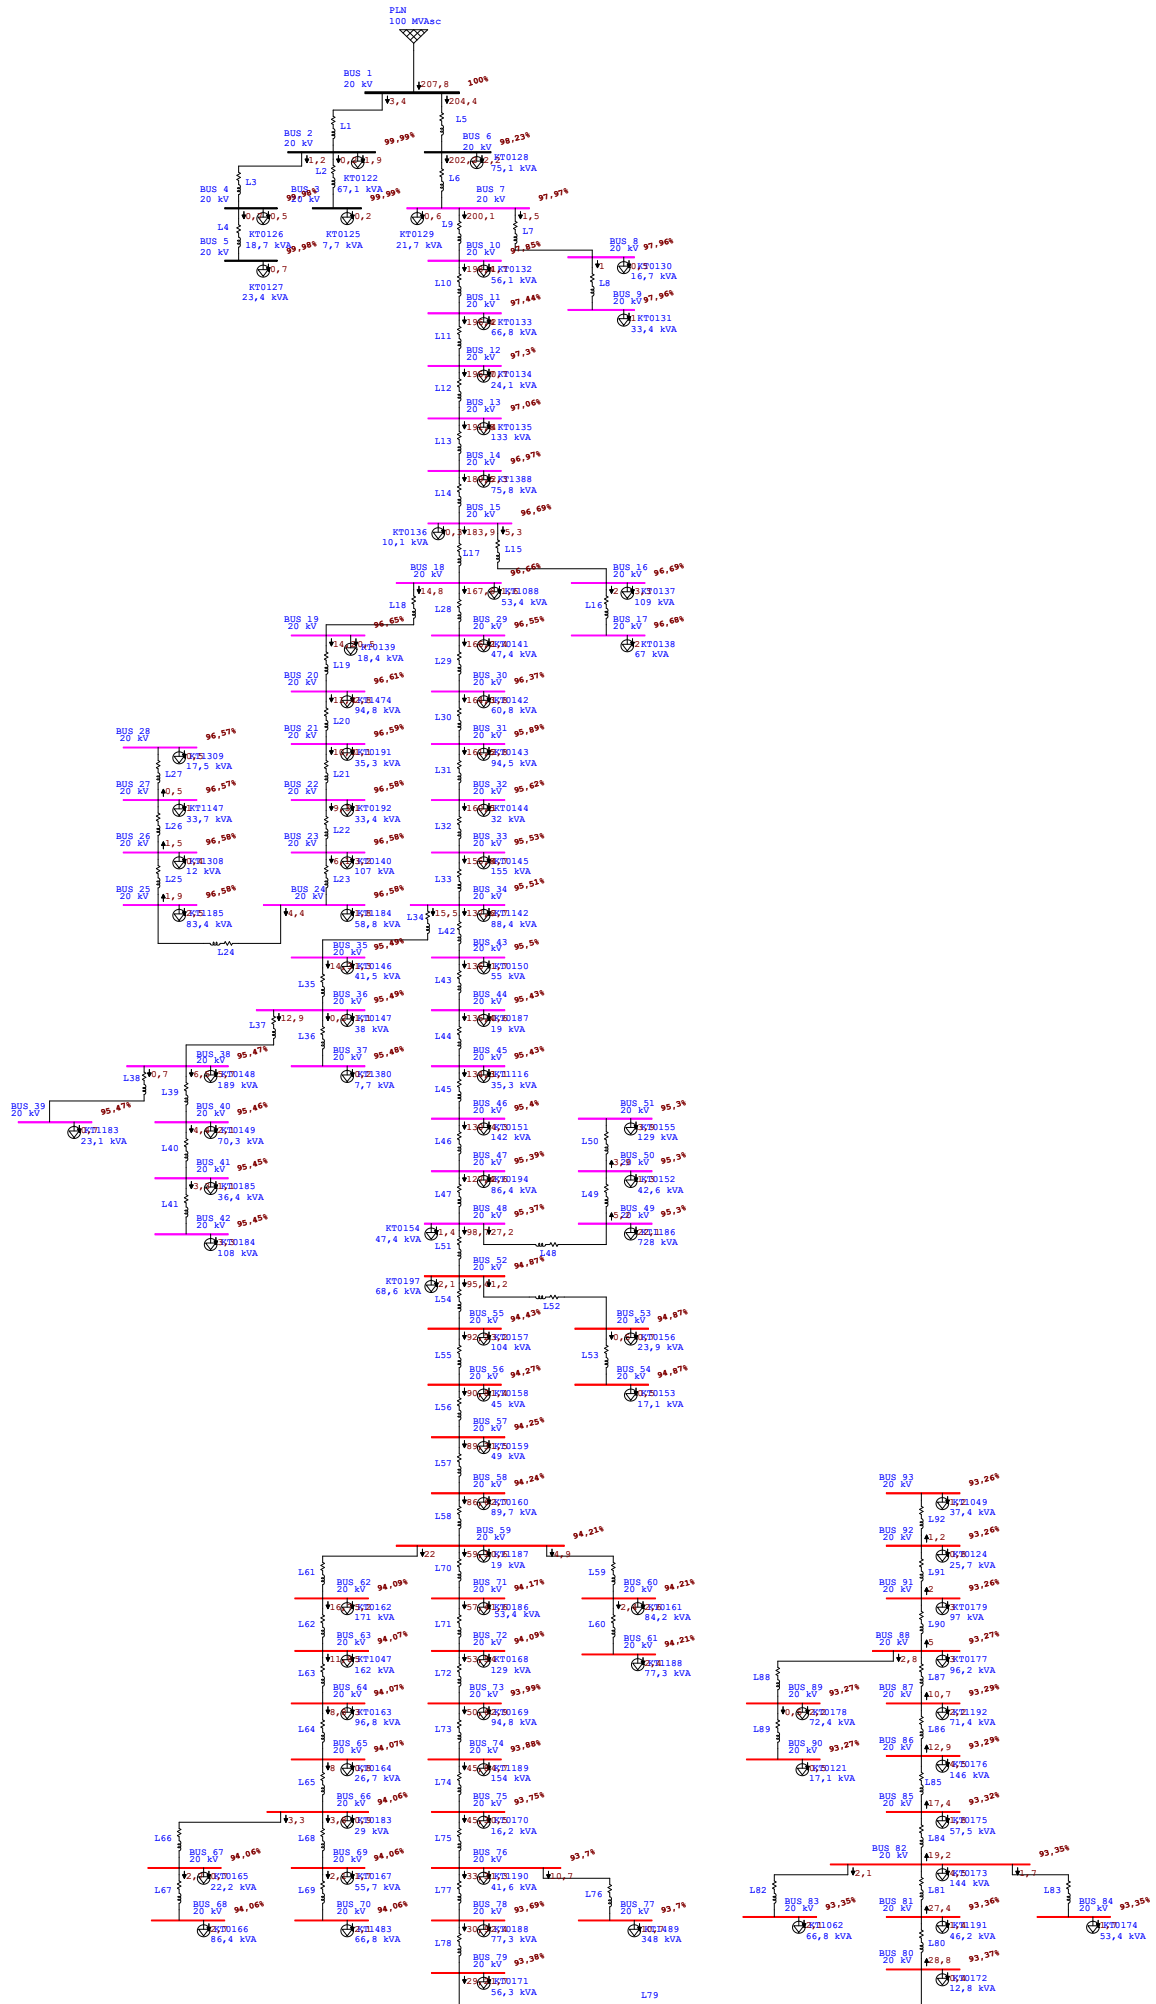

ARUS NORMAL TANPA DG

ARUS HUBUNG SINGKAT 3 FASE TANPA DG

ARUS HUBUNG SINGKAT L-G TANPA DG

ARUS NORMAL DENGAN 1 DG

ARUS HUBUNG SINGKAT 3 FASE DENGAN 1 DG

ARUS HUBUNG SINGKAT L-G DENGAN 1 DG

ARUS NORMAL DENGAN 2 DG

ARUS HUBUNG SINGKAT 3 FASE DENGAN 2 DG

ARUS HUBUNG SINGKAT L-G DENGAN 2 DG