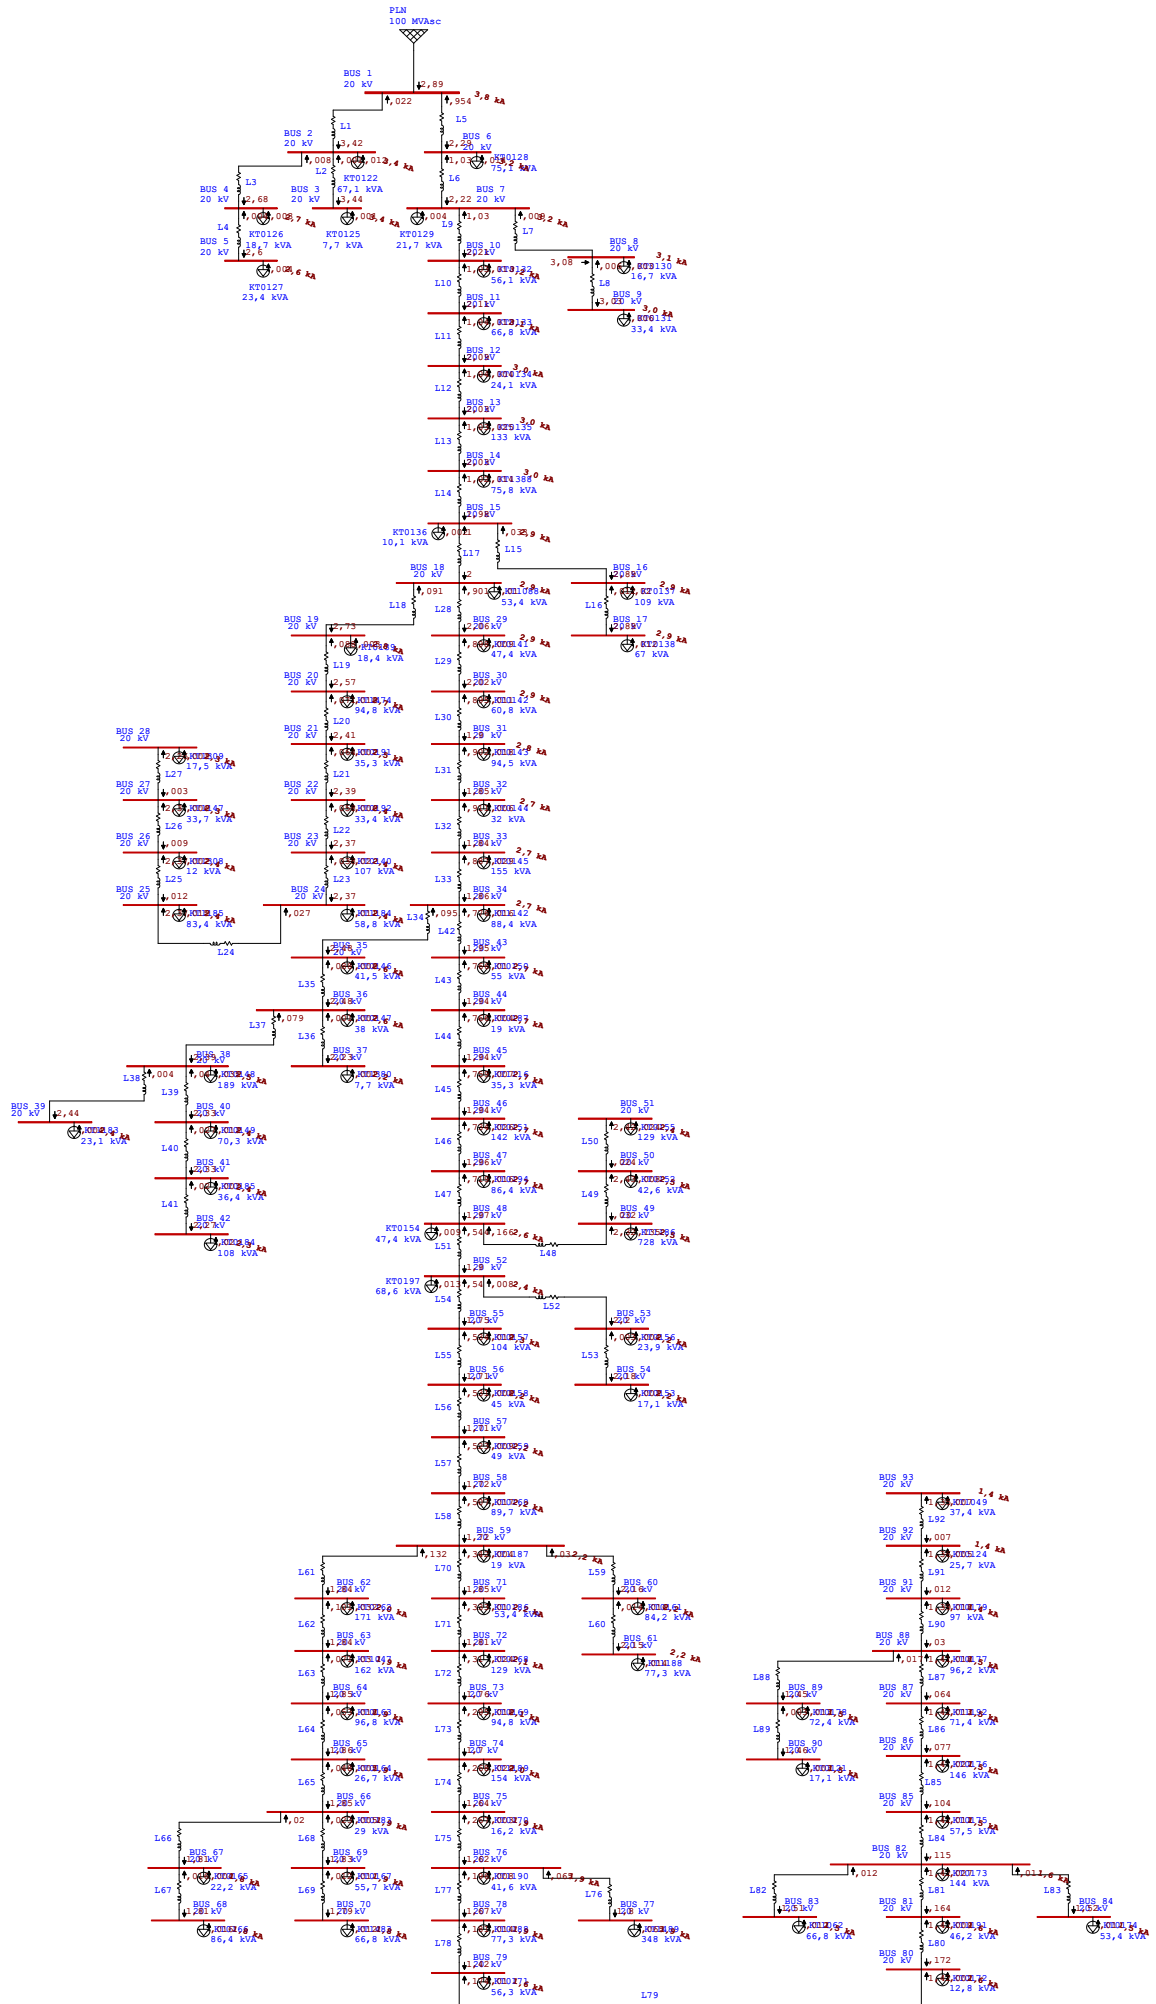

ARUS NORMAL TANPA DG

ARUS HUBUNG SINGKAT 3 FASE TANPA DG

ARUS HUBUNG SINGKAT L-G TANPA DG

ARUS NORMAL DENGAN 1 DG

ARUS HUBUNG SINGKAT 3 FASE DENGAN 1 DG

ARUS HUBUNG SINGKAT L-G DENGAN 1 DG

ARUS NORMAL DENGAN 2 DG

ARUS HUBUNG SINGKAT 3 FASE DENGAN 2 DG

ARUS HUBUNG SINGKAT L-G DENGAN 2 DG