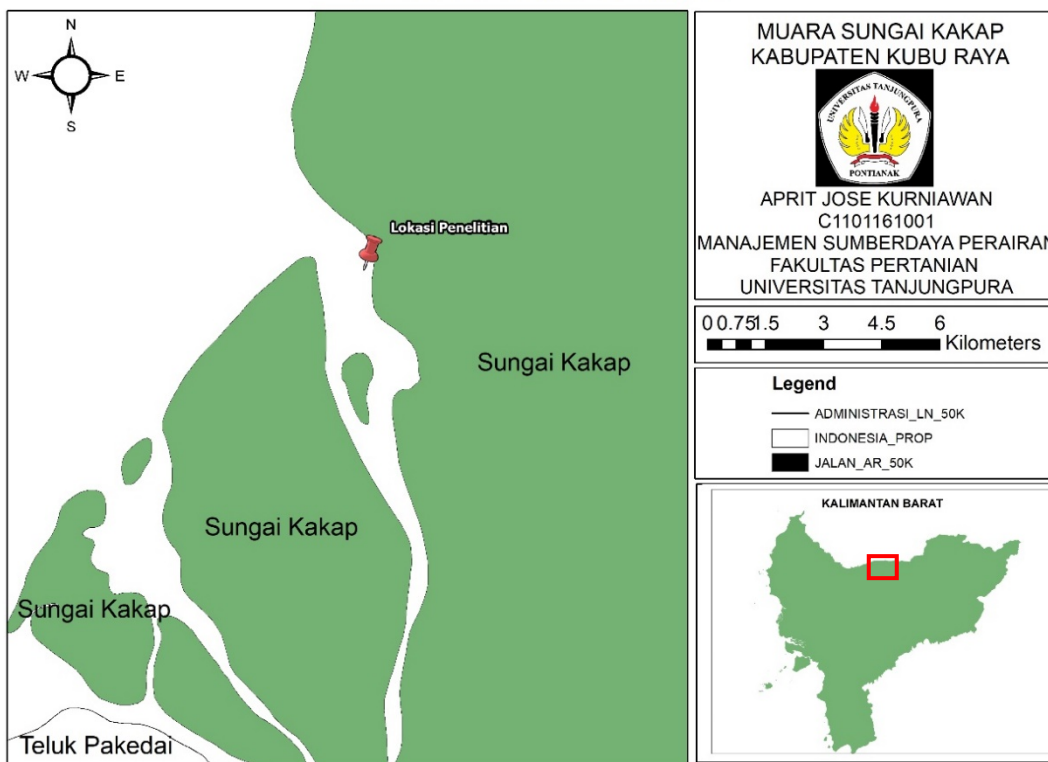

Lampiran 1. Peta Lokasi penelitian

PETA LOKASI PENELITIAN

Lampiran 2. Pengoperasian Alat Tangkap Gillnet

Menuju Lokasi Penangkapan

Memasang Pukat

Mengiring Ikan Masuk Ke Pukat

Mengangkat Menarik Pukat

Mengukur Suhu Air