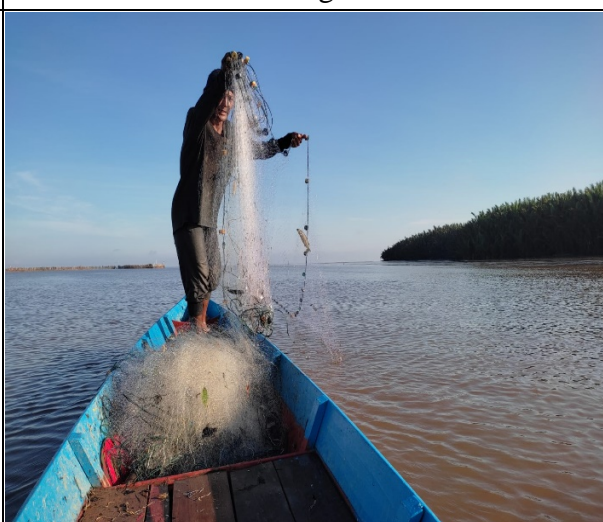

Lampiran 1. Peta Lokasi penelitian

PETA LOKASI PENELITIAN

Lampiran 2. Pengoperasian Alat Tangkap Gillnet

Menuju Lokasi Penangkapan

Memasang Pukat

Mengiring Ikan Masuk Ke Pukat

Mengangkat Menarik Pukat

Mengukur Suhu Air

Hasil Tangkapan Ikan Belanak

Lampiran 3. Pengukuran Panjang dan Penimbangan Ikan

Pengukuran Ikan

Ikan di Timbang Berat

Menentukan Jenis Kelamin Ikan
Belanak

Membedah Ikan Belanak

Pencatatan Data Ikan

Ikan Yang Sudah di Bedah